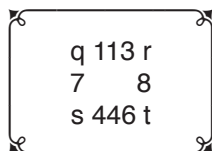

Hotmetal Borders 3

Key combinations for PostScript and TrueType fonts.

Tastenfolgen für PostScript- und TrueType-Fonts.