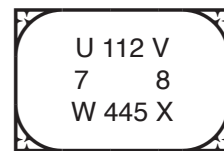

Hotmetal Borders 4

Key combinations for PostScript and TrueType fonts.

Tastenfolgen für PostScript- und TrueType-Fonts.

Note:

Please take care to deactivate the **Typographer's Quotes** option in your application program.

Hinweis:

Bitte achten Sie darauf, dass in Ihrem Anwendungsprogramm die Option „Typografische Anführungszeichen“ deaktiviert ist.